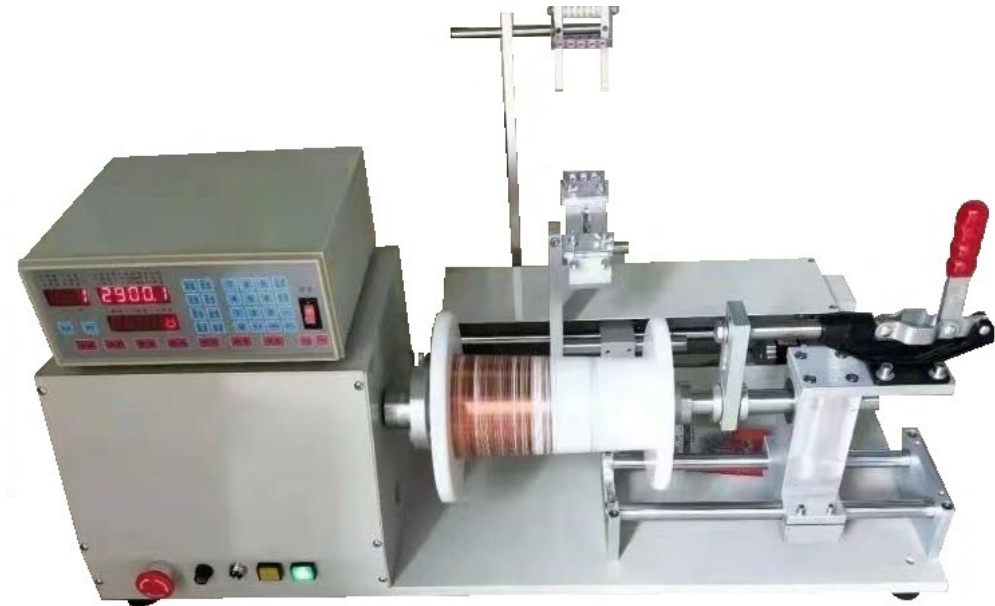

LD-100CSLL
Side Single-Spindle Splitter machine

Wire Size :	0.07-1.0mm
Max .Speed :	2000RPM
Main Motor :	DC Brushless Motor 400W
Winding Width :	250mm
Spreading Motor :	9V Stepping Motor
Spreading Width :	230mm
Power :	AC 220V 50/60Hz
Net Weight :	50kgs
Dimensions :	L850*W400*H600mm